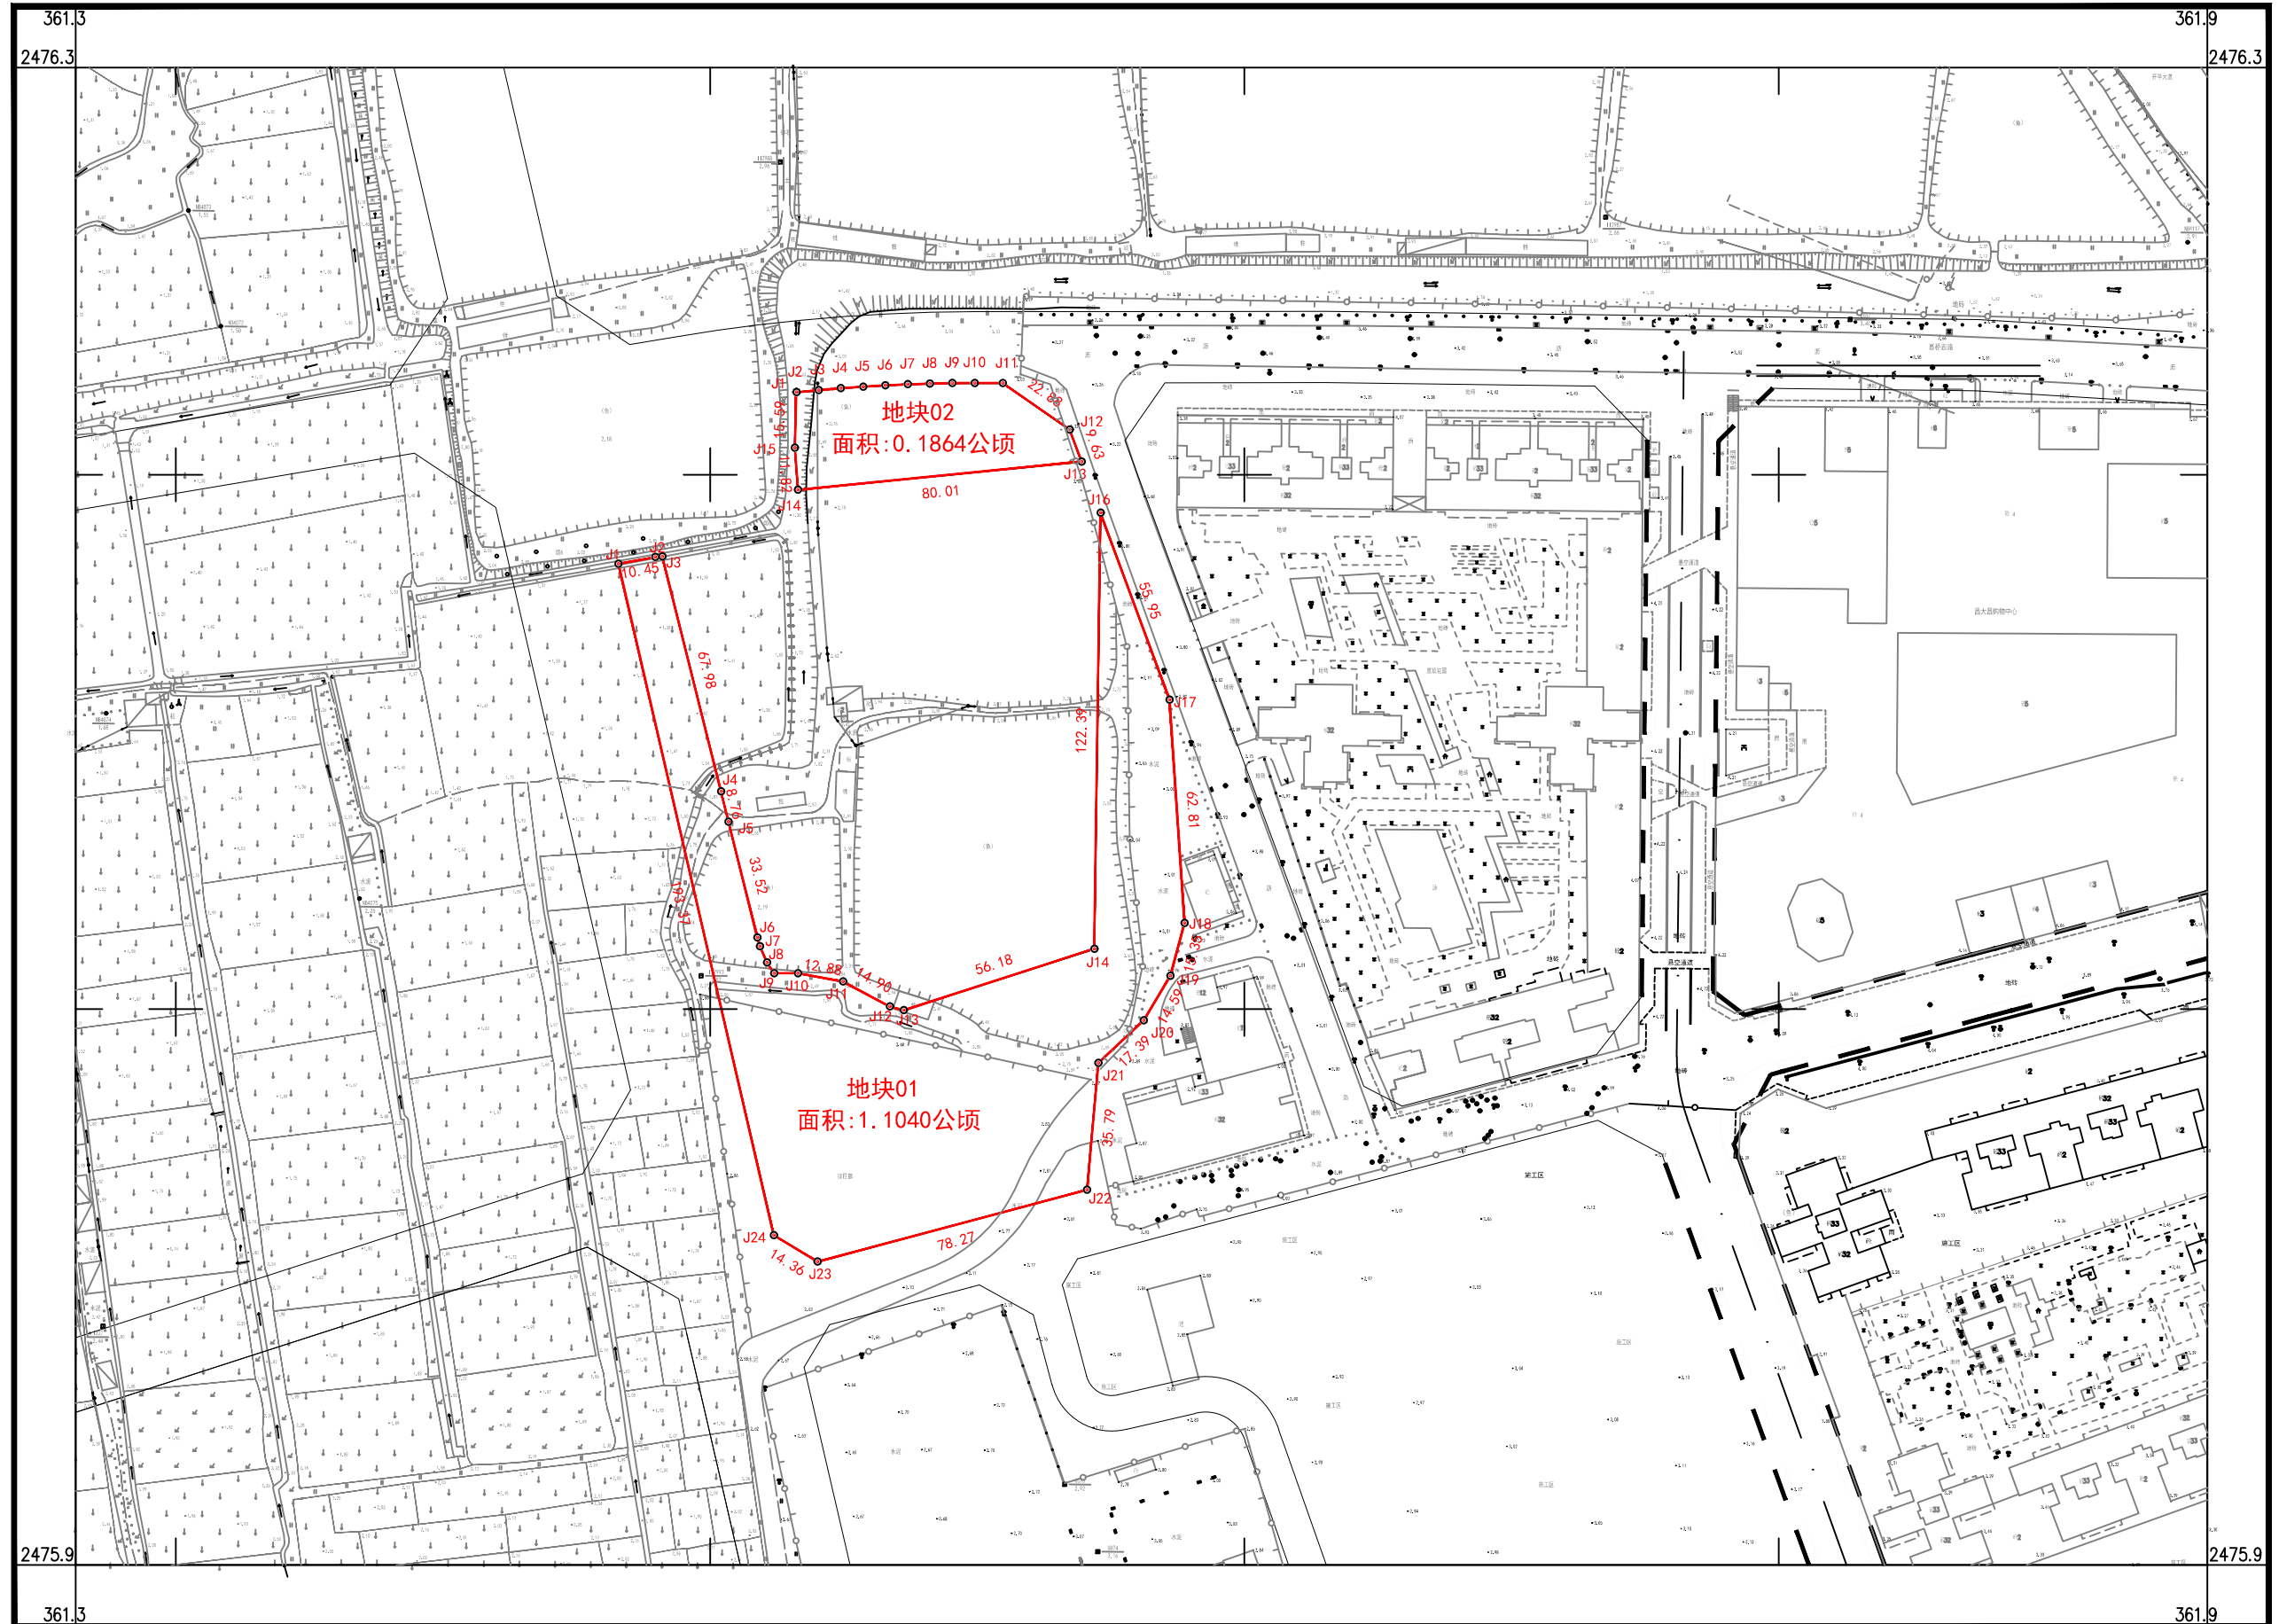

# 征地补偿安置方案公告附图

土地坐落：开平市长沙街八一村“陈东、陈西区”（土名）地块

1:1500

日期: 2022年9月1日